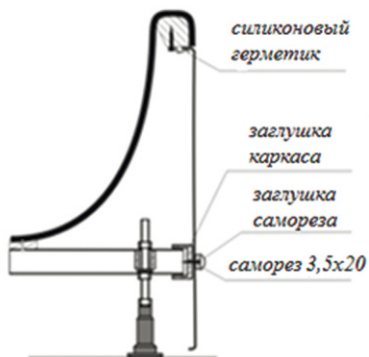

ИНСТРУКЦИЯ ПО УСТАНОВКЕ ДЕКОРАТИВНЫХ ПАНЕЛЕЙ LAVINIA VOHO COMPLEMENT 35500030 / 35500031 / 35500032

Уважаемые Потребители! Благодарим Вас за выбор продукции Lavinia Voхо.

1. Фронтальная панель

2. Торцевая панель