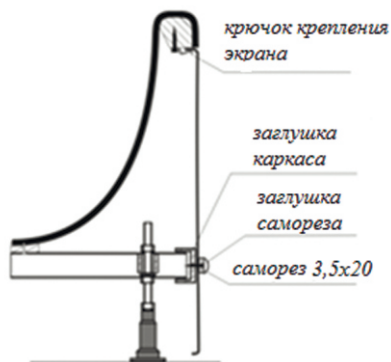

ИНСТРУКЦИЯ ПО УСТАНОВКЕ ДЕКОРАТИВНЫХ ПАНЕЛЕЙ LAVINIA VOHO COMPLEMENT 35500030 / 35500031 / 35500032

Уважаемые Потребители! Благодарим Вас за выбор продукции Lavinia Voхо.

1. Фронтальная панель

2. Торцевая панель